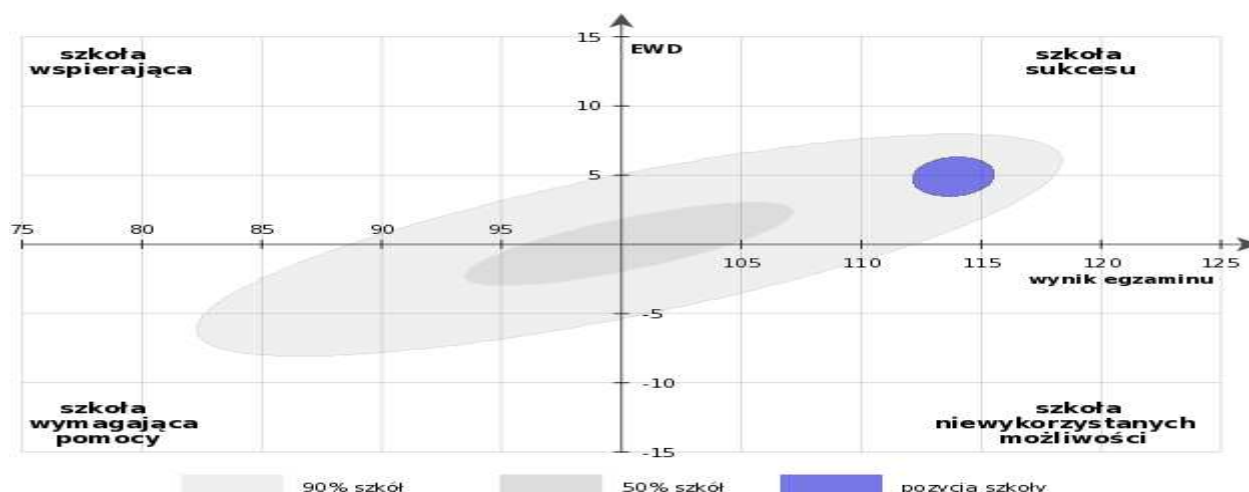

Powiatowe Gimnazjum nr 2 w Biłgoraju

Kościuszki 41/43 Biłgoraj, 23-400 Biłgoraj

Część humanistyczna

Pozycja szkoły ze względu na trzyletnie wskaźniki wyniku końcowego i edukacyjnej wartości dodanej.

Wskaźniki obliczone na podstawie wyników egzaminacyjnych z lat 2006-2008.

Liczba wyników egzaminacyjnych uwzględniona w analizie: **180**.

95% powierzchnia ufności dla łącznego oszacowania wskaźników.

Część matematyczno-przyrodnicza

Pozycja szkoły ze względu na trzyletnie wskaźniki wyniku końcowego i edukacyjnej wartości dodanej.

Wskaźniki obliczone na podstawie wyników egzaminacyjnych z lat 2006-2008.

Liczba wyników egzaminacyjnych uwzględniona w analizie: **180**.

95% powierzchnia ufności dla łącznego oszacowania wskaźników.