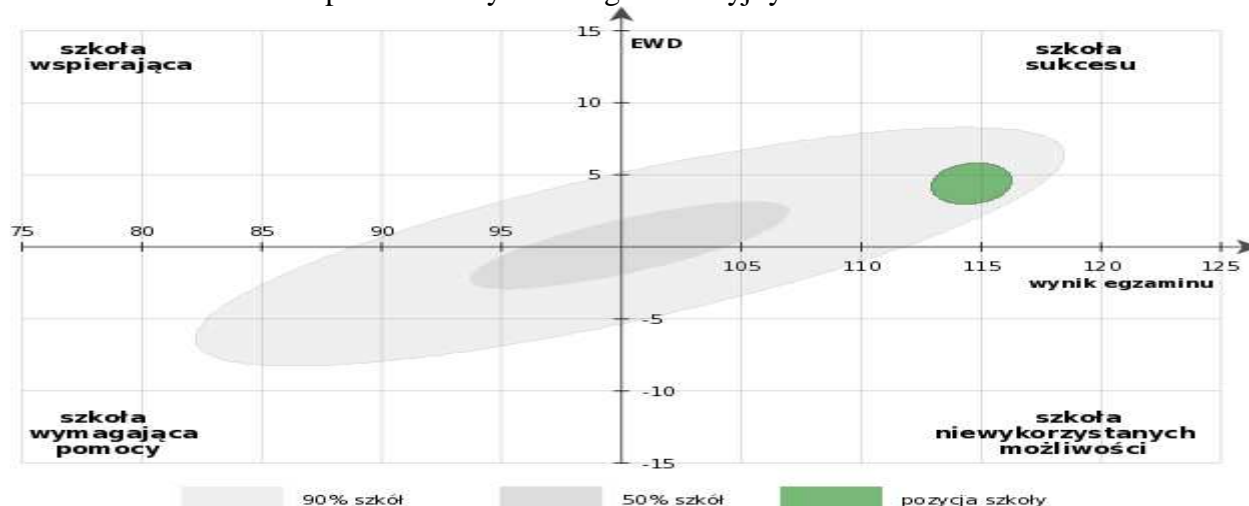

Powiatowe Gimnazjum nr 2 w Biłgoraju

Kościuszki 41/43 Biłgoraj, 23-400 Biłgoraj

Część humanistyczna

Pozycja szkoły ze względu na trzyletnie wskaźniki wyniku końcowego i edukacyjnej wartości dodanej.

Wskaźniki obliczone na podstawie wyników egzaminacyjnych z lat 2006-2008.

Liczba wyników egzaminacyjnych uwzględniona w analizie: **180**.

95% powierzchnia ufności dla łącznego oszacowania wskaźników.

Część matematyczno-przyrodnicza

Pozycja szkoły ze względu na trzyletnie wskaźniki wyniku końcowego i edukacyjnej wartości dodanej.

Wskaźniki obliczone na podstawie wyników egzaminacyjnych z lat 2006-2008.

Liczba wyników egzaminacyjnych uwzględniona w analizie: **180**.

95% powierzchnia ufności dla łącznego oszacowania wskaźników.