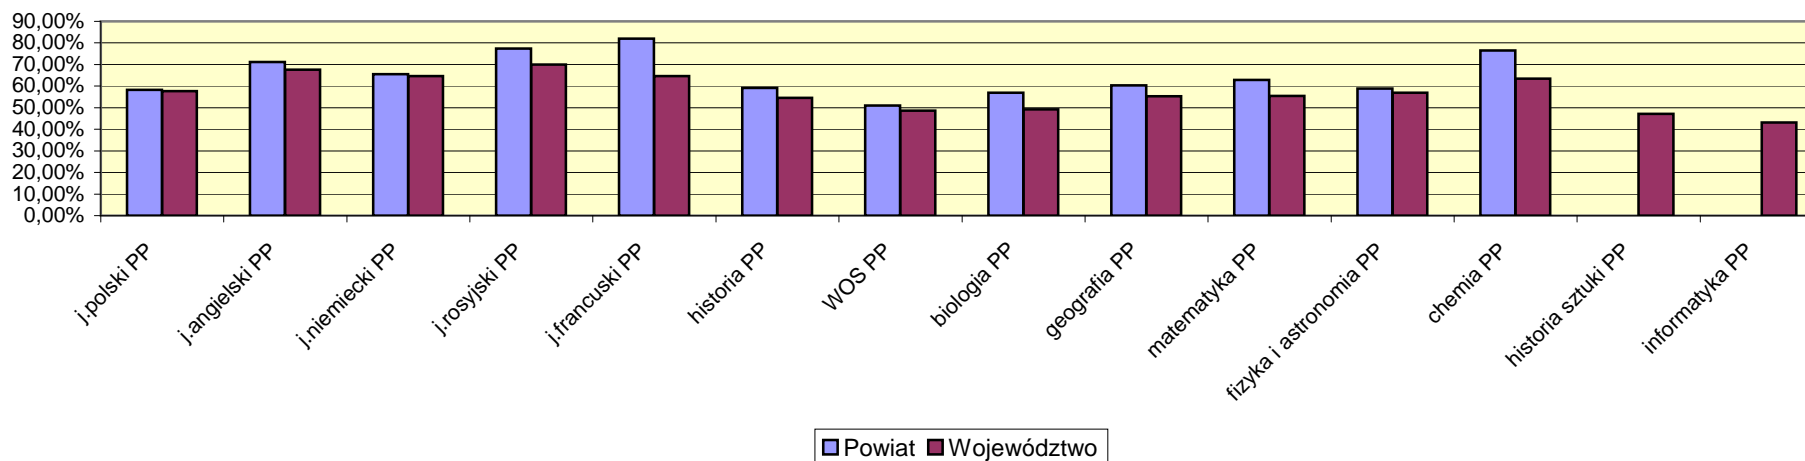

Załącznik nr 5 Średnie wyniki egzaminów zdawanych jako obowiązkowe z uwzględnieniem typów szkół (powiat/województwo)- poziom podstawowy

Przedmiot	LO		LP		T		LU		TU	
	Powiat	Województwo	Powiat	Województwo	Powiat	Województwo	Powiat	Województwo	Powiat	Województwo
j.polski PP	58,2%	57,7%	45,0%	46,5%	45,0%	45,0%	34,7%	36,6%	35,9%	35,8%
j.angielski PP	71,1%	67,6%	48,7%	46,4%	50,3%	45,9%	24,8%	32,7%	37,4%	36,2%
j.niemiecki PP	65,5%	64,6%	53,9%	45,8%	46,8%	45,0%	52,0%	37,0%	34,5%	33,2%
j.rosyjski PP	77,4%	70,0%	59,4%	58,1%	56,4%	53,6%	49,3%	48,5%	48,9%	43,2%
j.francuski PP	82,0%	64,6%	.	52,5%	.	34,4%	.	67,0%	.	42,0%
historia PP	59,1%	54,6%	63,0%	46,1%	46,0%	45,7%	.	34,6%	.	38,0%
WOS PP	51,0%	48,6%	36,1%	40,3%	38,8%	38,7%	31,6%	35,0%	27,7%	33,4%
biologia PP	56,9%	49,2%	40,9%	36,8%	45,7%	38,6%	.	25,5%	28,0%	28,1%
geografia PP	60,3%	55,3%	47,2%	46,9%	53,0%	48,4%	36,9%	38,1%	39,8%	39,5%
matematyka PP	62,8%	55,5%	45,0%	37,5%	58,1%	40,8%	.	21,1%	.	19,5%
fizyka i astronomia PP	58,8%	56,9%	.	28,7%	30,0%	31,8%
chemia PP	76,5%	63,5%	60,0%	48,8%	72,0%	50,3%	.	58,0%	.	38,0%
historia sztuki PP	.	47,2%	.	23,0%
informatyka PP	.	43,2%	.	16,0%	33,0%	45,8%

Liceum Ogólnokształcące

Liceum Profilowane

Technikum

Liceum Uzupełniające

Technikum Uzupełniające