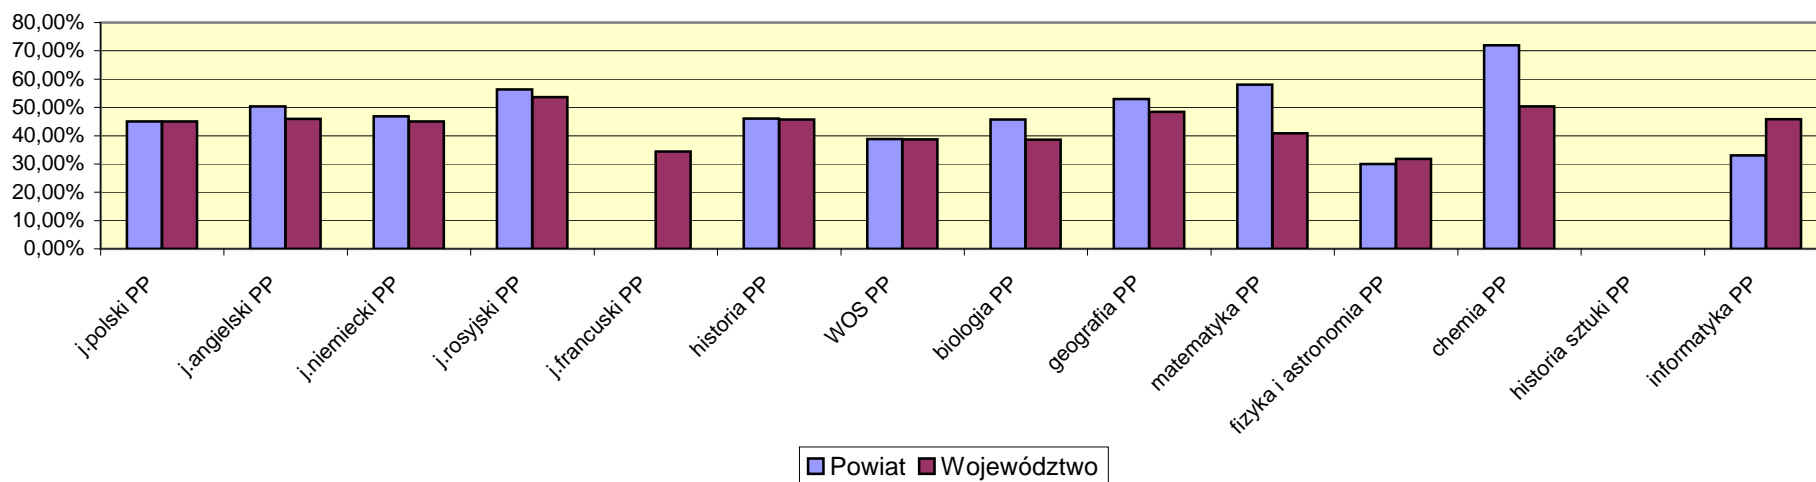

Załącznik nr 5 Średnie wyniki egzaminów zdawanych jako obowiązkowe z uwzględnieniem typów szkół (powiat/województwo)- poziom podstawowy

Przedmiot	LO		LP		T		LU		TU	
	Powiat	Województwo	Powiat	Województwo	Powiat	Województwo	Powiat	Województwo	Powiat	Województwo
j.polski PP	58,2%	57,7%	45,0%	46,5%	45,0%	45,0%	34,7%	36,6%	35,9%	35,8%
j.angielski PP	71,1%	67,6%	48,7%	46,4%	50,3%	45,9%	24,8%	32,7%	37,4%	36,2%
j.niemiecki PP	65,5%	64,6%	53,9%	45,8%	46,8%	45,0%	52,0%	37,0%	34,5%	33,2%
j.rosyjski PP	77,4%	70,0%	59,4%	58,1%	56,4%	53,6%	49,3%	48,5%	48,9%	43,2%
j.francuski PP	82,0%	64,6%	.	52,5%	.	34,4%	.	67,0%	.	42,0%
historia PP	59,1%	54,6%	63,0%	46,1%	46,0%	45,7%	.	34,6%	.	38,0%
WOS PP	51,0%	48,6%	36,1%	40,3%	38,8%	38,7%	31,6%	35,0%	27,7%	33,4%
biologia PP	56,9%	49,2%	40,9%	36,8%	45,7%	38,6%	.	25,5%	28,0%	28,1%
geografia PP	60,3%	55,3%	47,2%	46,9%	53,0%	48,4%	36,9%	38,1%	39,8%	39,5%
matematyka PP	62,8%	55,5%	45,0%	37,5%	58,1%	40,8%	.	21,1%	.	19,5%
fizyka i astronomia PP	58,8%	56,9%	.	28,7%	30,0%	31,8%
chemia PP	76,5%	63,5%	60,0%	48,8%	72,0%	50,3%	.	58,0%	.	38,0%
historia sztuki PP	.	47,2%	.	23,0%
informatyka PP	.	43,2%	.	16,0%	33,0%	45,8%

Liceum Ogólnokształcące

Liceum Profilowane

Technikum

Liceum Uzupełniające

Technikum Uzupełniające