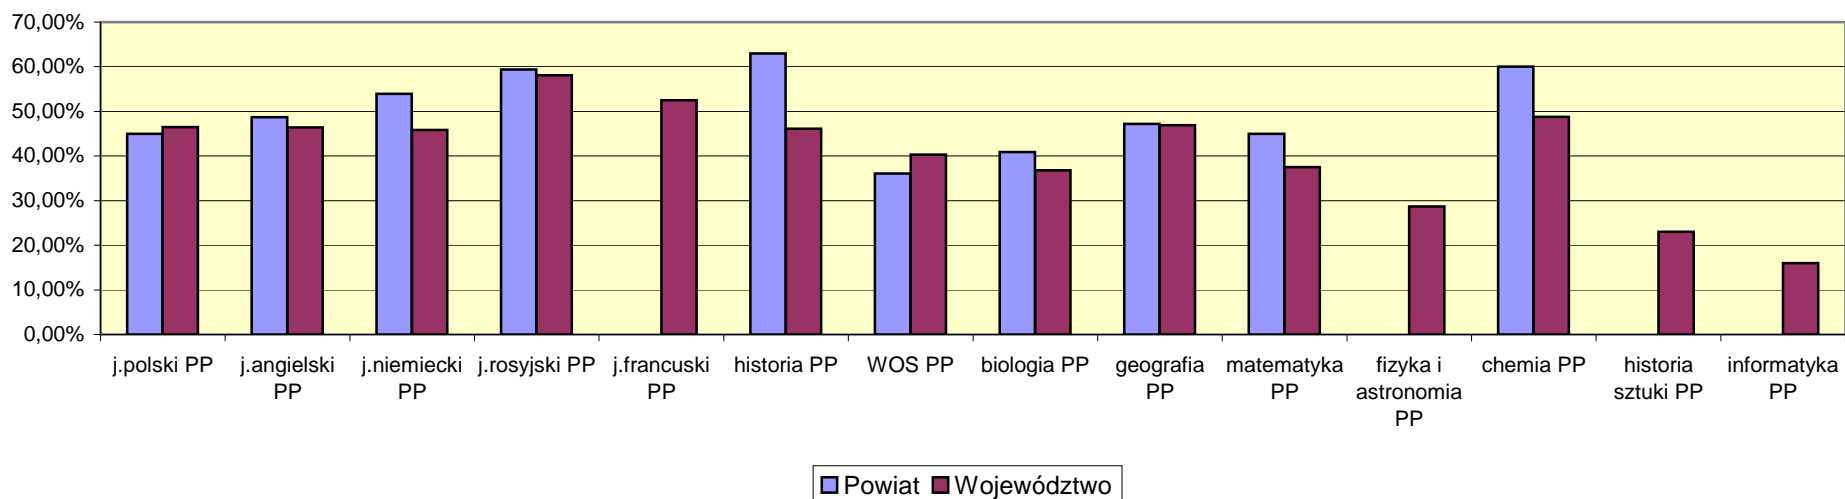

Załącznik nr 5 Średnie wyniki egzaminów zdawanych jako obowiązkowe z uwzględnieniem typów szkół (powiat/województwo)- poziom podstawowy

Przedmiot	LO		LP		T		LU		TU	
	Powiat	Województwo	Powiat	Województwo	Powiat	Województwo	Powiat	Województwo	Powiat	Województwo
j.polski PP	58,2%	57,7%	45,0%	46,5%	45,0%	45,0%	34,7%	36,6%	35,9%	35,8%
j.angielski PP	71,1%	67,6%	48,7%	46,4%	50,3%	45,9%	24,8%	32,7%	37,4%	36,2%
j.niemiecki PP	65,5%	64,6%	53,9%	45,8%	46,8%	45,0%	52,0%	37,0%	34,5%	33,2%
j.rosyjski PP	77,4%	70,0%	59,4%	58,1%	56,4%	53,6%	49,3%	48,5%	48,9%	43,2%
j.francuski PP	82,0%	64,6%	.	52,5%	.	34,4%	.	67,0%	.	42,0%
historia PP	59,1%	54,6%	63,0%	46,1%	46,0%	45,7%	.	34,6%	.	38,0%
WOS PP	51,0%	48,6%	36,1%	40,3%	38,8%	38,7%	31,6%	35,0%	27,7%	33,4%
biologia PP	56,9%	49,2%	40,9%	36,8%	45,7%	38,6%	.	25,5%	28,0%	28,1%
geografia PP	60,3%	55,3%	47,2%	46,9%	53,0%	48,4%	36,9%	38,1%	39,8%	39,5%
matematyka PP	62,8%	55,5%	45,0%	37,5%	58,1%	40,8%	.	21,1%	.	19,5%
fizyka i astronomia PP	58,8%	56,9%	.	28,7%	30,0%	31,8%
chemia PP	76,5%	63,5%	60,0%	48,8%	72,0%	50,3%	.	58,0%	.	38,0%
historia sztuki PP	.	47,2%	.	23,0%
informatyka PP	.	43,2%	.	16,0%	33,0%	45,8%

Liceum Ogólnokształcące

Liceum Profilowane

Technikum

Liceum Uzupełniające

Technikum Uzupełniające