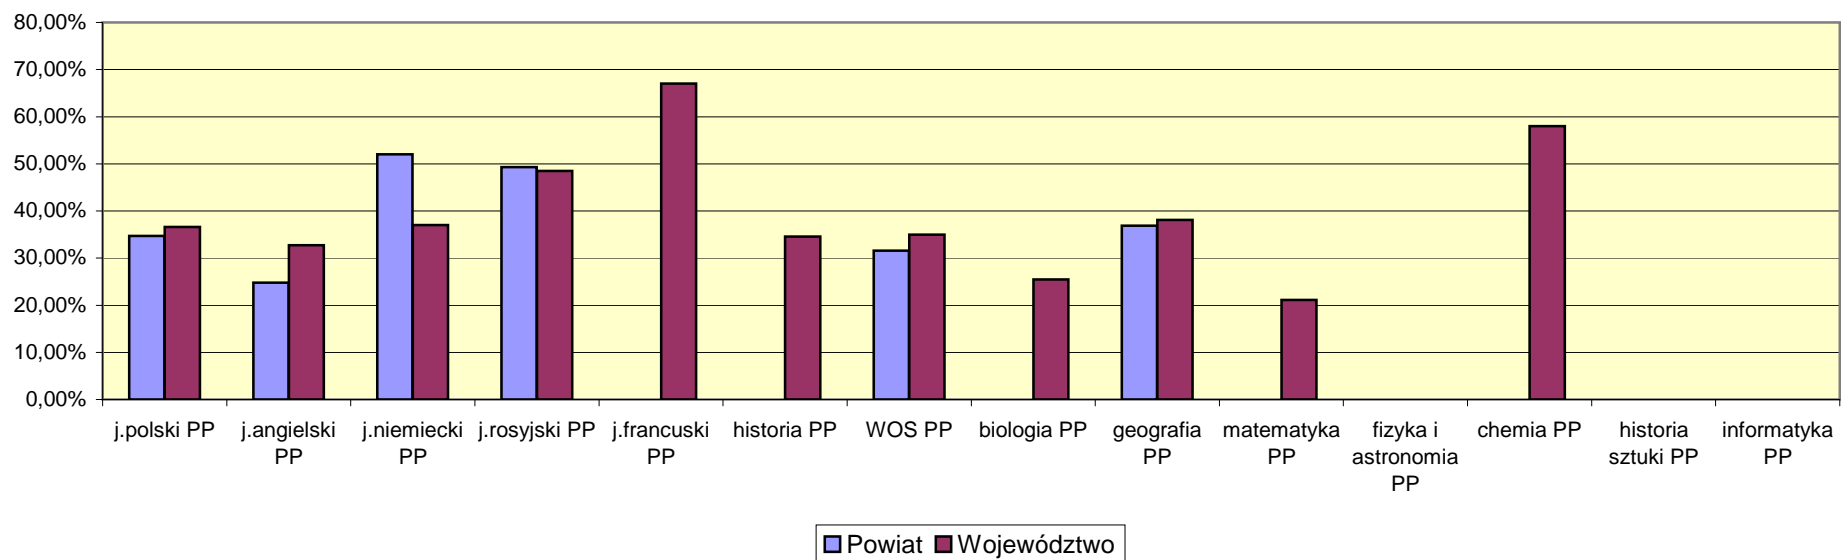

Załącznik nr 5 Średnie wyniki egzaminów zdawanych jako obowiązkowe z uwzględnieniem typów szkół (powiat/województwo)- poziom podstawowy

Przedmiot	LO		LP		T		LU		TU	
	Powiat	Województwo	Powiat	Województwo	Powiat	Województwo	Powiat	Województwo	Powiat	Województwo
j.polski PP	58,2%	57,7%	45,0%	46,5%	45,0%	45,0%	34,7%	36,6%	35,9%	35,8%
j.angielski PP	71,1%	67,6%	48,7%	46,4%	50,3%	45,9%	24,8%	32,7%	37,4%	36,2%
j.niemiecki PP	65,5%	64,6%	53,9%	45,8%	46,8%	45,0%	52,0%	37,0%	34,5%	33,2%
j.rosyjski PP	77,4%	70,0%	59,4%	58,1%	56,4%	53,6%	49,3%	48,5%	48,9%	43,2%
j.francuski PP	82,0%	64,6%	.	52,5%	.	34,4%	.	67,0%	.	42,0%
historia PP	59,1%	54,6%	63,0%	46,1%	46,0%	45,7%	.	34,6%	.	38,0%
WOS PP	51,0%	48,6%	36,1%	40,3%	38,8%	38,7%	31,6%	35,0%	27,7%	33,4%
biologia PP	56,9%	49,2%	40,9%	36,8%	45,7%	38,6%	.	25,5%	28,0%	28,1%
geografia PP	60,3%	55,3%	47,2%	46,9%	53,0%	48,4%	36,9%	38,1%	39,8%	39,5%
matematyka PP	62,8%	55,5%	45,0%	37,5%	58,1%	40,8%	.	21,1%	.	19,5%
fizyka i astronomia PP	58,8%	56,9%	.	28,7%	30,0%	31,8%
chemia PP	76,5%	63,5%	60,0%	48,8%	72,0%	50,3%	.	58,0%	.	38,0%
historia sztuki PP	.	47,2%	.	23,0%
informatyka PP	.	43,2%	.	16,0%	33,0%	45,8%

Liceum Ogólnokształcące

Liceum Profilowane

Technikum

Liceum Uzupełniające

Technikum Uzupełniające